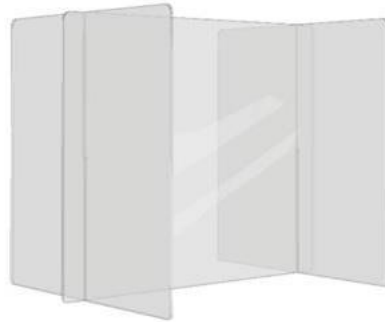

SEPARADOR DE ACRÍLICO CON RANURA

Descripción del producto

- Acrílico transparente de 3 ó 4 mm.
- Ideal para atención de público, recepción de documentos, etc.
- Cortado con láser y redondeado en todos los extremos.
- Producto apilable.
- Incluye 2 patas para sujetar producto.

Descripción del producto

- Acrílico transparente de 3 ó 4 mm.
- Ideal para separar ambientes en oficinas.
- Cortado con láser y redondeado en todos los extremos.
- Producto apilable.
- Incluye 2 patas para sujetar producto.

- Acrílico transparente de 3 ó 4 mm.
- Ideal para centros de belleza.
- Cortado con láser y redondeado en todos los extremos.
- Producto apilable.
- Incluye 2 patas para sujetar producto.

Código	Tamaño (ancho x altura)
SAM_001	50X60 cm
SAM_002	60X60 cm
SAM_003	70x60 cm
SAM_004	80x60 cm
SAM_005	90x60 cm
SAM_006	100x60 cm
SAM_007	90x90 cm
SAM_008	100x90 cm
SAM_009	110x90 cm
SAM_010	120x90 cm

SEPARADOR DE ACRILICO PARA RESTAURANTES

Descripción del producto

- Acrílico transparente de 3 ó 4 mm.
- Ideal para mesas de Restaurante, Patio de Comida, etc.
- Cortado con láser y redondeado en todos los extremos.
- Producto apilable.